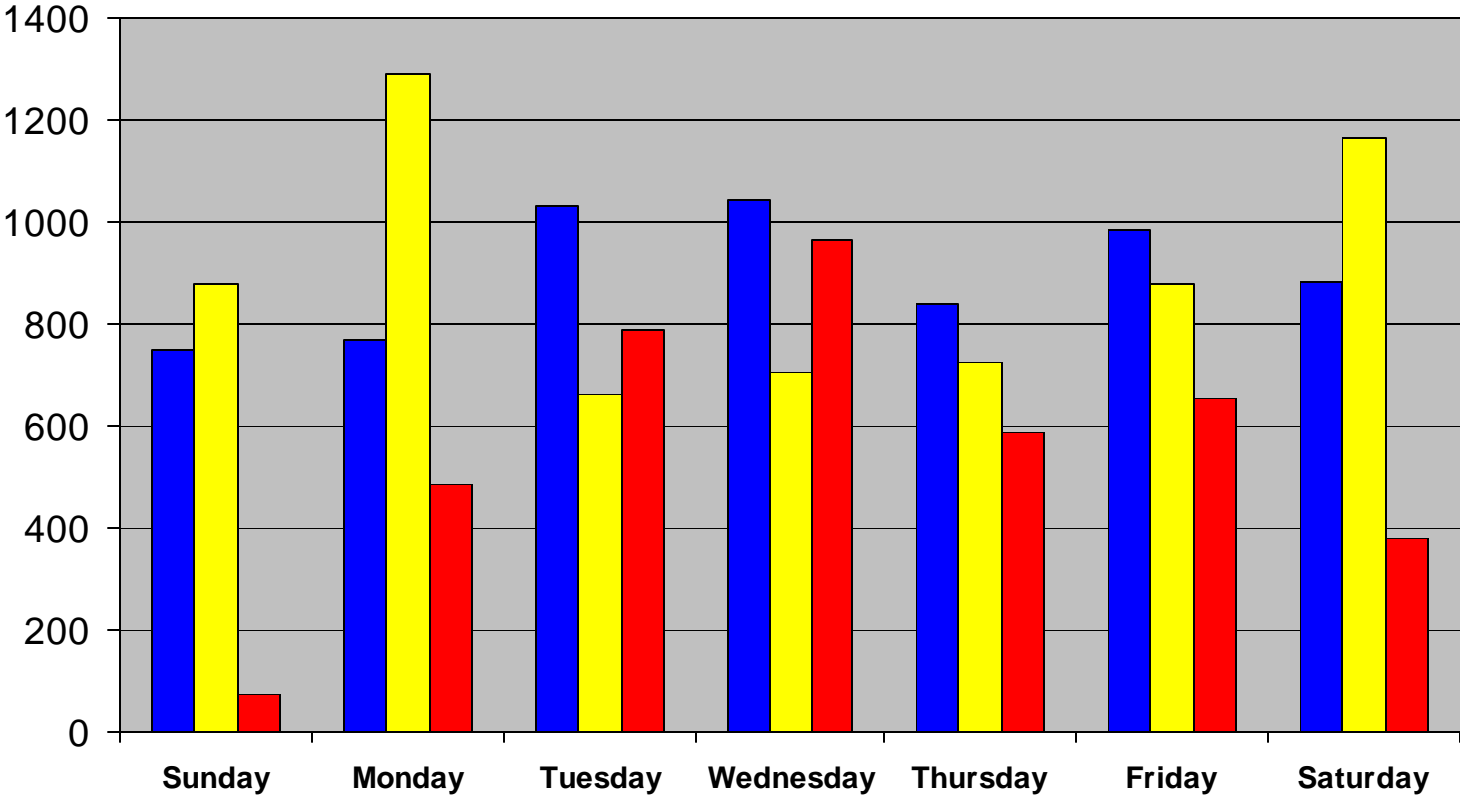

CAPISTRANO BAY DISTRICT

Gate Activity Report

SEPTEMBER 2009

	SUNDAY	MONDAY	TUESDAY	WEDNESDAY	THURSDAY	FRIDAY	SATURDAY	Grand Totals

Day Shift - 0600 to 1400								
Residents	363	314	388	403	323	338	333	
Visitors	438	263	249	202	231	257	436	
Services	36	405	643	819	485	478	198	
Day Shift - Totals	837	982	1280	1424	1039	1073	967	7602

Swing Shift - 1400 to 2200								
Residents	349	423	601	598	481	549	447	
Visitors	421	1014	394	472	474	577	649	
Services	28	70	134	133	89	169	181	
Swing Shift - Totals	798	1507	1129	1203	1044	1295	1277	8253

Grave Shift - 2200 to 0600								
Residents	37	32	44	45	36	97	103	
Visitors	21	14	18	28	20	45	80	
Services	12	10	12	12	11	5	2	
Grave Shift - Totals	70	56	74	85	67	147	185	684

Daily Totals	1705	2545	2483	2712	2150	2515	2429	16539
Daily Totals RESIDENTS	749	769	1033	1046	840	984	883	6304
Daily Totals VISITORS	880	1291	661	702	725	879	1165	6303
Daily Totals SERVICES	76	485	789	964	585	652	381	3932

CAPISTRANO BAY DISTRICT
SEPTEMBER 2009 Main Gate Daily Totals