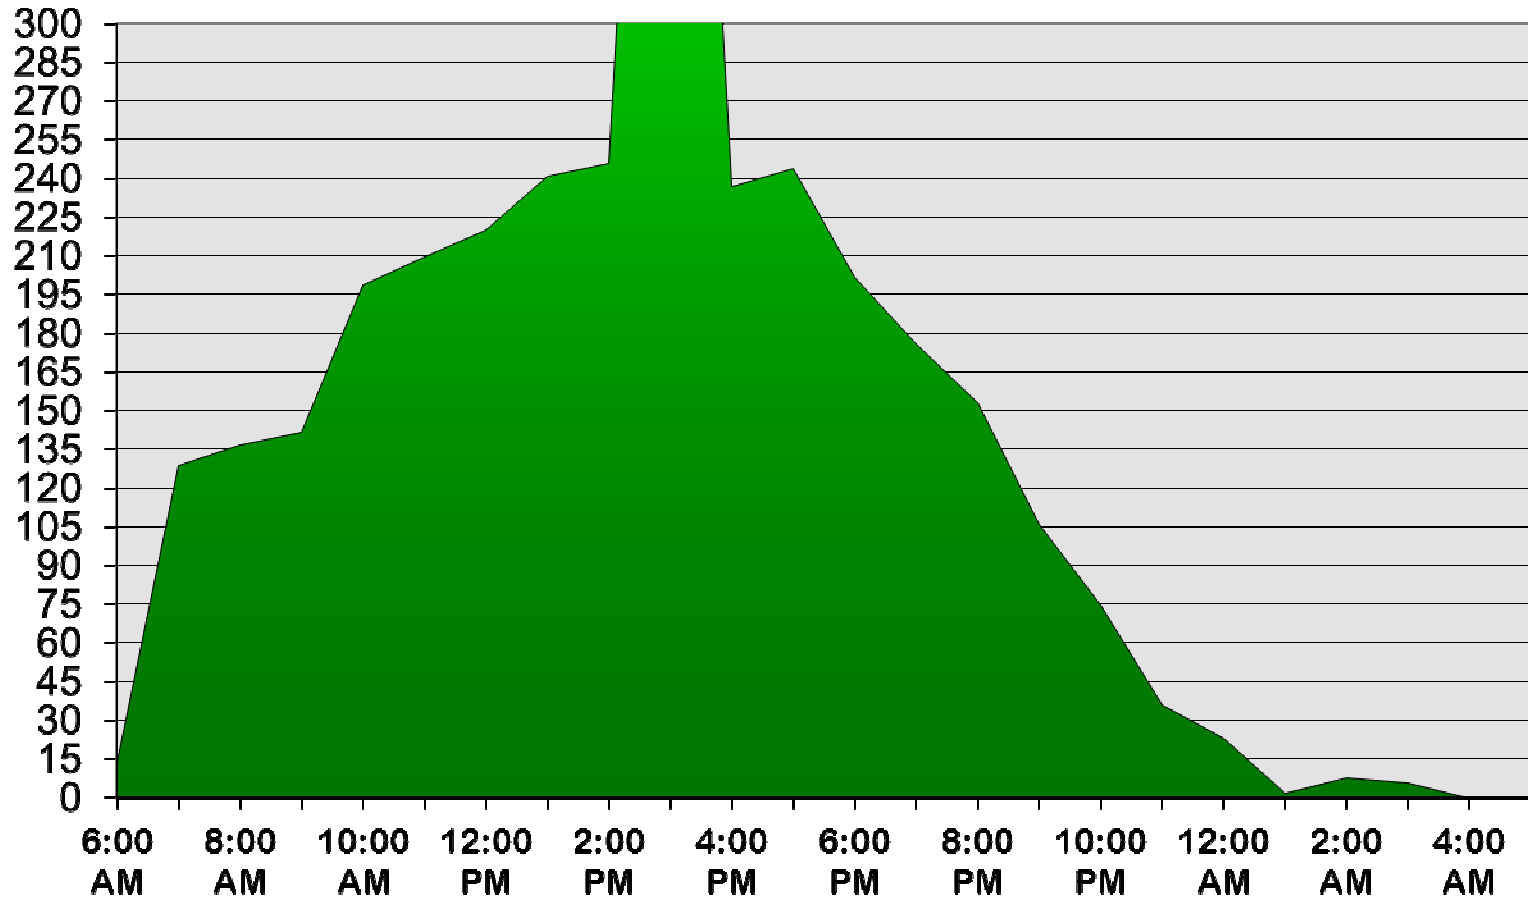

## Gate Activity Report

(July-2012)

	SUNDAY	MONDAY	TUESDAY	WEDNESDAY	THURSDAY	FRIDAY	SATURDAY	Grand Totals
<b>Day Shift - 0600 to 1400</b>								
Residents	287	324	307	243	202	266	292	
Visitors	705	495	488	574	463	499	523	
Services	35	478	497	300	353	399	248	
<b>Day Shift - Totals</b>	<b>1027</b>	<b>1297</b>	<b>1292</b>	<b>1117</b>	<b>1018</b>	<b>1164</b>	<b>1063</b>	<b>7978</b>
<b>Swing Shift - 1400 to 2200</b>								
Residents	363	535	561	307	400	429	371	
Visitors	771	825	953	831	785	824	979	
Services	18	108	101	63	56	67	54	
<b>Swing Shift - Totals</b>	<b>1152</b>	<b>1468</b>	<b>1615</b>	<b>1201</b>	<b>1241</b>	<b>1320</b>	<b>1404</b>	<b>9401</b>
<b>Grave Shift - 2200 to 0600</b>								
Residents	26	24	41	26	21	53	64	
Visitors	60	84	104	65	79	65	77	
Services	7	6	5	6	6	4	7	
<b>Grave Shift - Totals</b>	<b>93</b>	<b>114</b>	<b>150</b>	<b>97</b>	<b>106</b>	<b>122</b>	<b>148</b>	<b>830</b>
<b>Daily Totals</b>	<b>2272</b>	<b>2879</b>	<b>3057</b>	<b>2415</b>	<b>2365</b>	<b>2606</b>	<b>2615</b>	<b>18209</b>
<b>Daily Totals RESIDENTS</b>	<b>676</b>	<b>883</b>	<b>909</b>	<b>576</b>	<b>623</b>	<b>748</b>	<b>727</b>	<b>5142</b>
<b>Daily Totals VISITORS</b>	<b>1536</b>	<b>1404</b>	<b>1545</b>	<b>1470</b>	<b>1327</b>	<b>1388</b>	<b>1579</b>	<b>10249</b>
<b>Daily Totals SERVICES</b>	<b>60</b>	<b>592</b>	<b>603</b>	<b>369</b>	<b>415</b>	<b>470</b>	<b>309</b>	<b>2818</b>

## CAPISTRANO BAY DISTRICT (July-2012) Main Gate Daily Totals

**CAPISTRANO BAY DISTRICT  
(July-2012)  
Main Gate Hourly Traffic Flow**