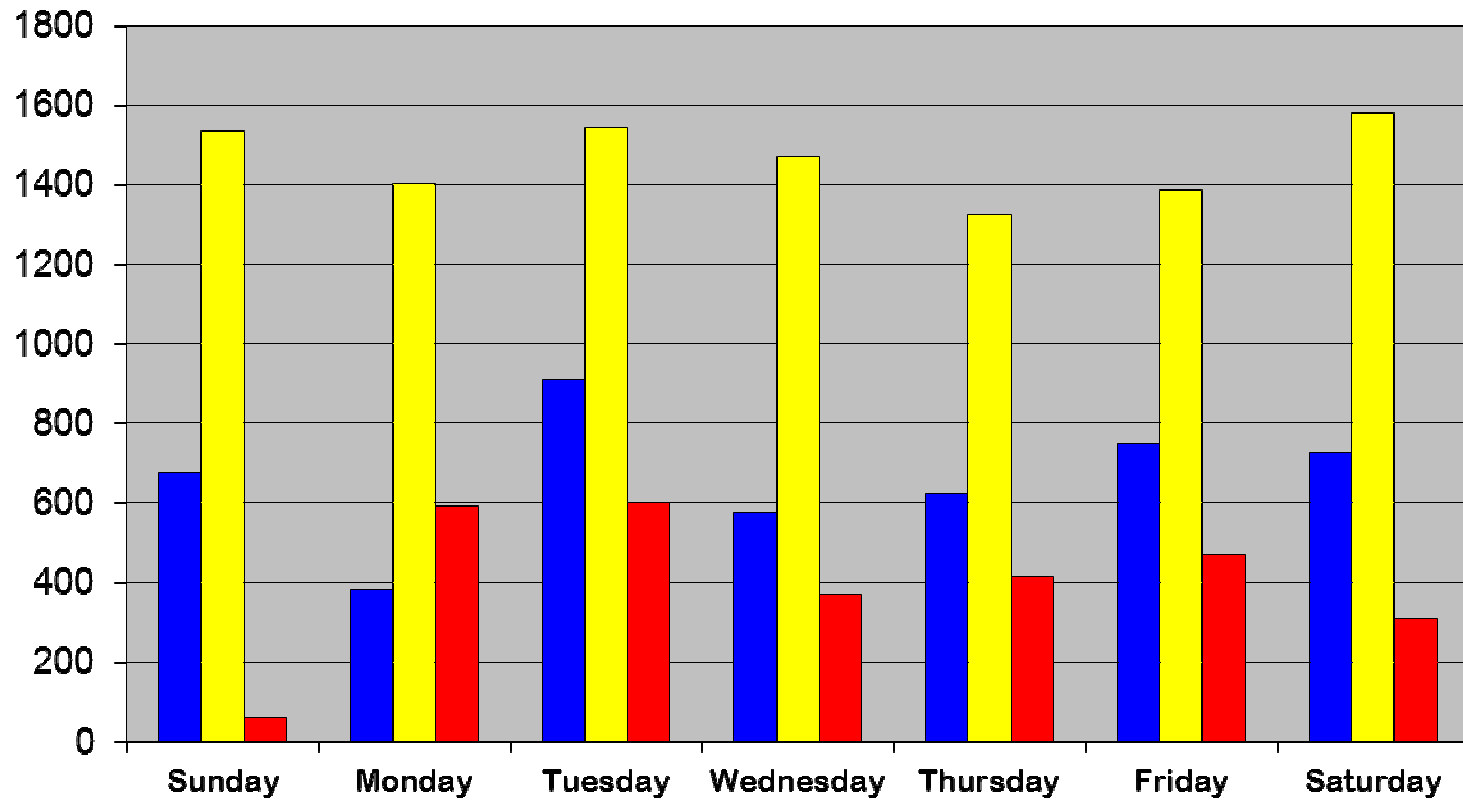

CAPISTRANO BAY DISTRICT

Gate Activity Report

(July-2012)

	SUNDAY	MONDAY	TUESDAY	WEDNESDAY	THURSDAY	FRIDAY	SATURDAY	Grand Totals
Day Shift - 0600 to 1400								
Residents	287	324	307	243	202	266	292	
Visitors	705	495	488	574	463	499	523	
Services	35	478	497	300	353	399	248	
Day Shift - Totals	1027	1297	1292	1117	1018	1164	1063	7978
Swing Shift - 1400 to 2200								
Residents	363	535	561	307	400	429	371	
Visitors	771	825	953	831	785	824	979	
Services	18	108	101	63	56	67	54	
Swing Shift - Totals	1152	1468	1615	1201	1241	1320	1404	9401
Grave Shift - 2200 to 0600								
Residents	26	24	41	26	21	53	64	
Visitors	60	84	104	65	79	65	77	
Services	7	6	5	6	6	4	7	
Grave Shift - Totals	93	114	150	97	106	122	148	830
Daily Totals	2272	2879	3057	2415	2365	2606	2615	18209
Daily Totals RESIDENTS	676	883	909	576	623	748	727	5142
Daily Totals VISITORS	1536	1404	1545	1470	1327	1388	1579	10249
Daily Totals SERVICES	60	592	603	369	415	470	309	2818

CAPISTRANO BAY DISTRICT (July-2012) Main Gate Daily Totals