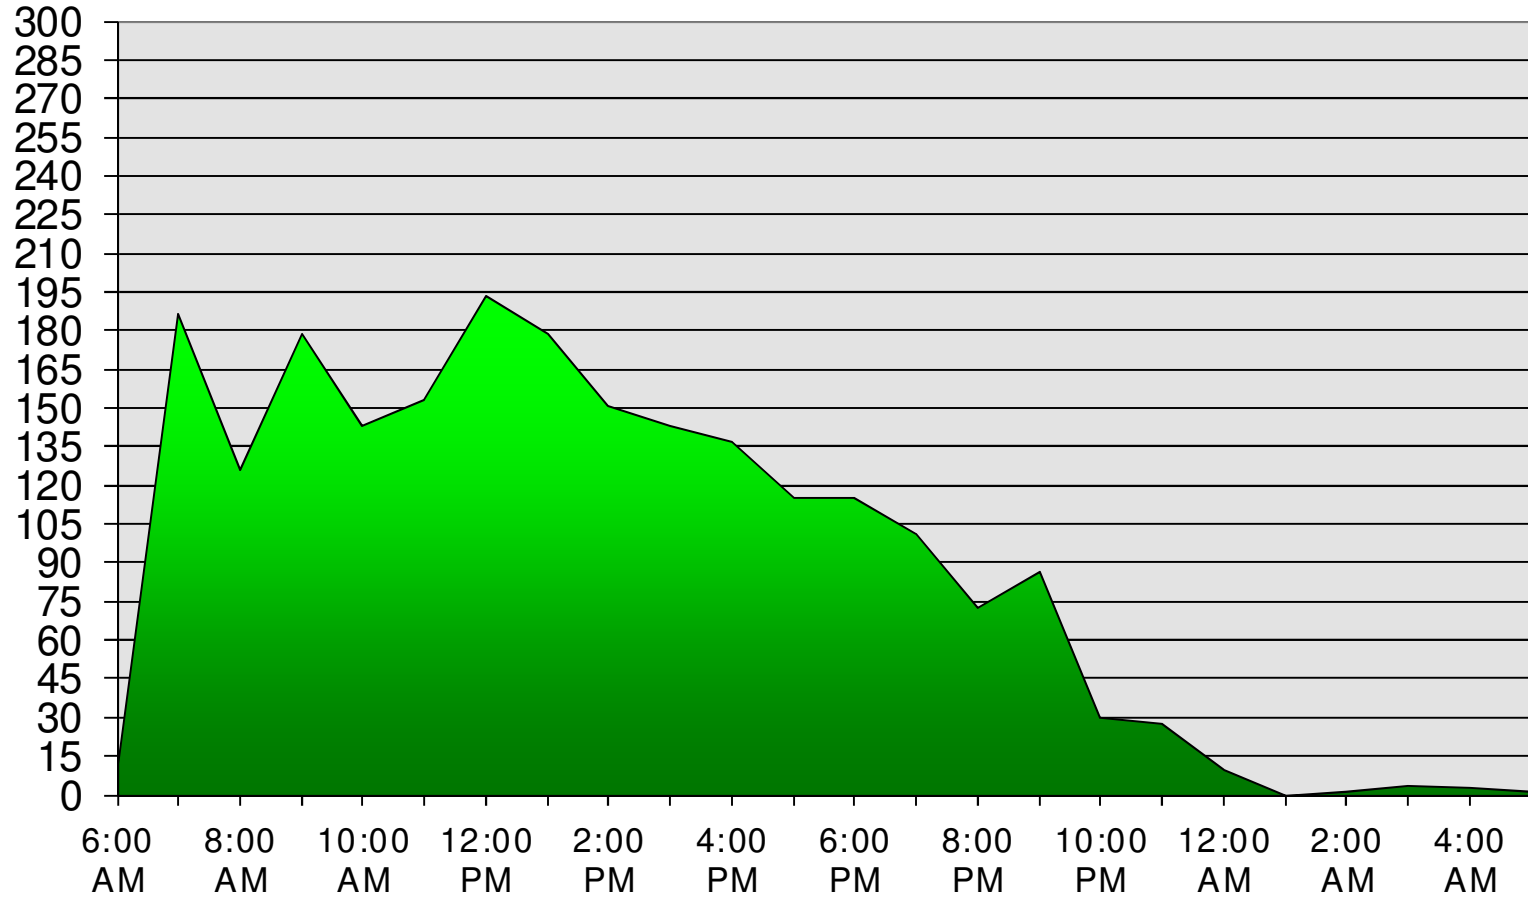

## Gate Activity Report

(May-2013)

	SUNDAY	MONDAY	TUESDAY	WEDNESDAY	THURSDAY	FRIDAY	SATURDAY	Grand Totals
<b>Day Shift - 0600 to 1400</b>								
Residents	264	279	243	310	315	320	261	
Visitors	305	205	203	208	212	226	276	
Services	25	373	490	699	646	615	170	
<b>Day Shift - Totals</b>	<b>594</b>	<b>857</b>	<b>936</b>	<b>1217</b>	<b>1173</b>	<b>1161</b>	<b>707</b>	<b>6645</b>
<b>Swing Shift - 1400 to 2200</b>								
Residents	207	326	466	445	362	526	321	
Visitors	381	352	401	382	494	584	433	
Services	10	68	79	125	116	133	24	
<b>Swing Shift - Totals</b>	<b>598</b>	<b>746</b>	<b>946</b>	<b>952</b>	<b>972</b>	<b>1243</b>	<b>778</b>	<b>6235</b>
<b>Grave Shift - 2200 to 0600</b>								
Residents	25	26	18	28	38	45	26	
Visitors	26	21	42	38	38	76	47	
Services	4	4	7	5	5	30	1	
<b>Grave Shift - Totals</b>	<b>55</b>	<b>51</b>	<b>67</b>	<b>71</b>	<b>81</b>	<b>151</b>	<b>74</b>	<b>550</b>
<b>Daily Totals</b>	<b>1247</b>	<b>1654</b>	<b>1949</b>	<b>2240</b>	<b>2226</b>	<b>2555</b>	<b>1559</b>	<b>13430</b>
Daily Totals RESIDENTS	496	631	727	783	715	891	608	4851
Daily Totals VISITORS	712	578	646	628	744	886	756	4950
Daily Totals SERVICES	39	445	576	829	767	778	195	3629

CAPISTRANO BAY DISTRICT  
(May-2013) Main Gate Daily Totals

**CAPISTRANO BAY DISTRICT**  
**(May-2013)**  
**Main Gate Hourly Traffic Flow**