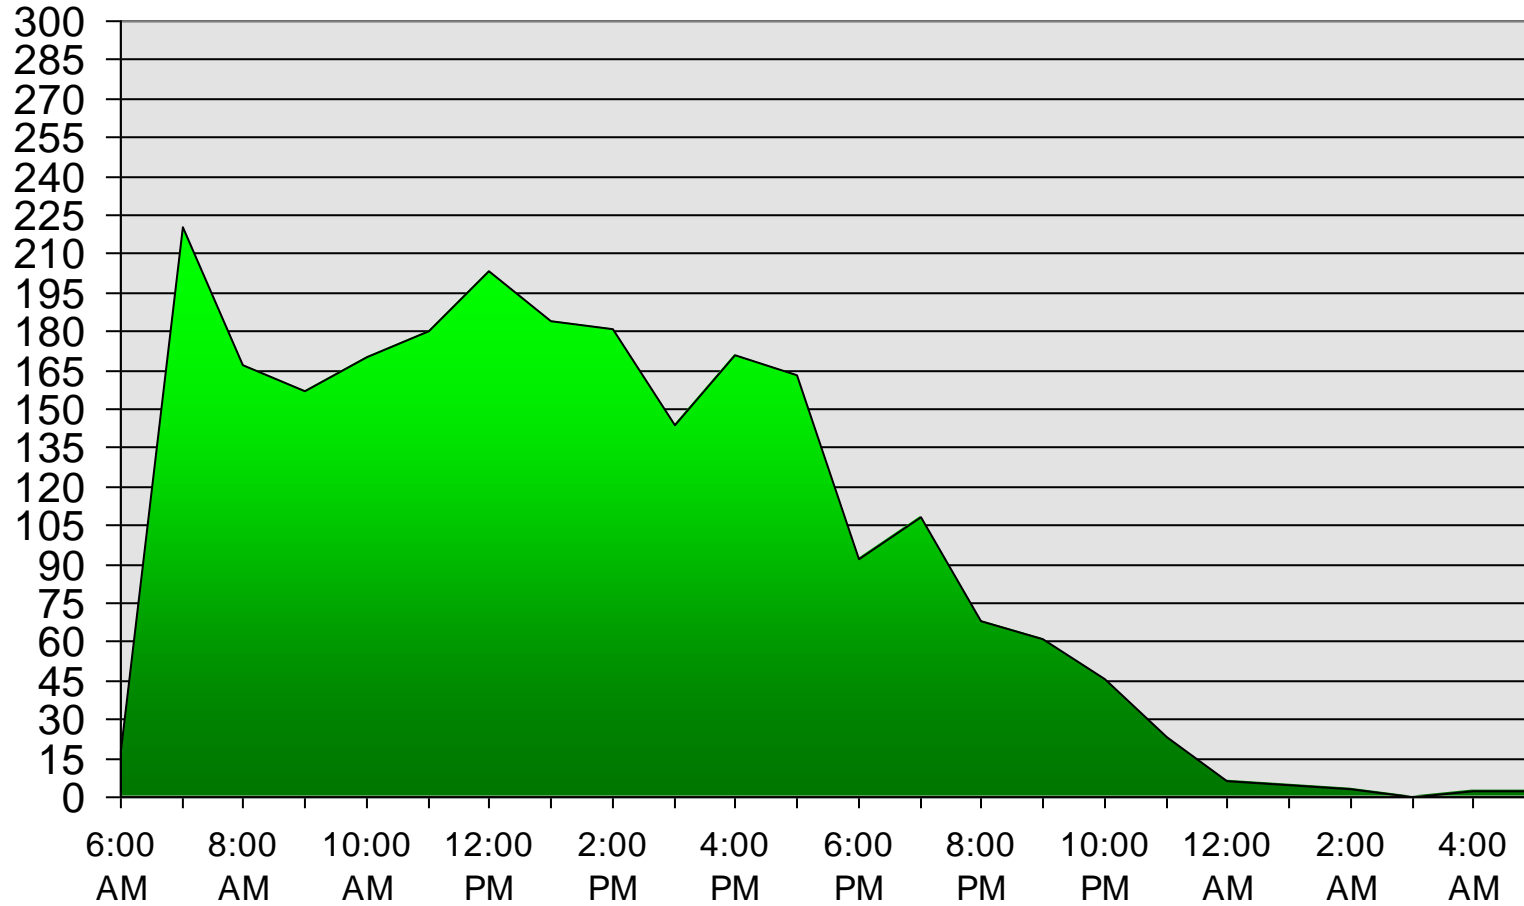

## Gate Activity Report

(December-2014)

	SUNDAY	MONDAY	TUESDAY	WEDNESDAY	THURSDAY	FRIDAY	SATURDAY	Grand Totals
<b>Day Shift - 0600 to 1400</b>								
Residents	226	280	295	305	216	225	258	
Visitors	153	86	86	127	131	92	143	
Services	181	944	911	957	586	591	338	
<b>Day Shift - Totals</b>	<b>560</b>	<b>1310</b>	<b>1292</b>	<b>1389</b>	<b>933</b>	<b>908</b>	<b>739</b>	<b>7131</b>
<b>Swing Shift - 1400 to 2200</b>								
Residents	224	411	424	402	303	345	267	
Visitors	214	122	211	236	141	244	212	
Services	178	412	263	383	254	327	207	
<b>Swing Shift - Totals</b>	<b>616</b>	<b>945</b>	<b>898</b>	<b>1021</b>	<b>698</b>	<b>916</b>	<b>686</b>	<b>5780</b>
<b>Grave Shift - 2200 to 0600</b>								
Residents	11	4	25	39	26	30	31	
Visitors	10	13	15	23	11	23	9	
Services	13	18	30	25	14	18	20	
<b>Grave Shift - Totals</b>	<b>34</b>	<b>35</b>	<b>70</b>	<b>87</b>	<b>51</b>	<b>71</b>	<b>60</b>	<b>392</b>
<b>Daily Totals</b>	<b>1210</b>	<b>2290</b>	<b>2260</b>	<b>2497</b>	<b>1682</b>	<b>1895</b>	<b>1485</b>	<b>13319</b>
<b>Daily Totals RESIDENTS</b>	<b>461</b>	<b>695</b>	<b>744</b>	<b>746</b>	<b>545</b>	<b>600</b>	<b>556</b>	<b>4347</b>
<b>Daily Totals VISITORS</b>	<b>377</b>	<b>221</b>	<b>312</b>	<b>386</b>	<b>283</b>	<b>359</b>	<b>364</b>	<b>2302</b>
<b>Daily Totals SERVICES</b>	<b>372</b>	<b>1374</b>	<b>1204</b>	<b>1365</b>	<b>854</b>	<b>936</b>	<b>565</b>	<b>6670</b>

# CAPISTRANO BAY DISTRICT (December-2014) Main Gate Daily Totals

CAPISTRANO BAY DISTRICT  
(December-2014)  
Main Gate Hourly Traffic Flow